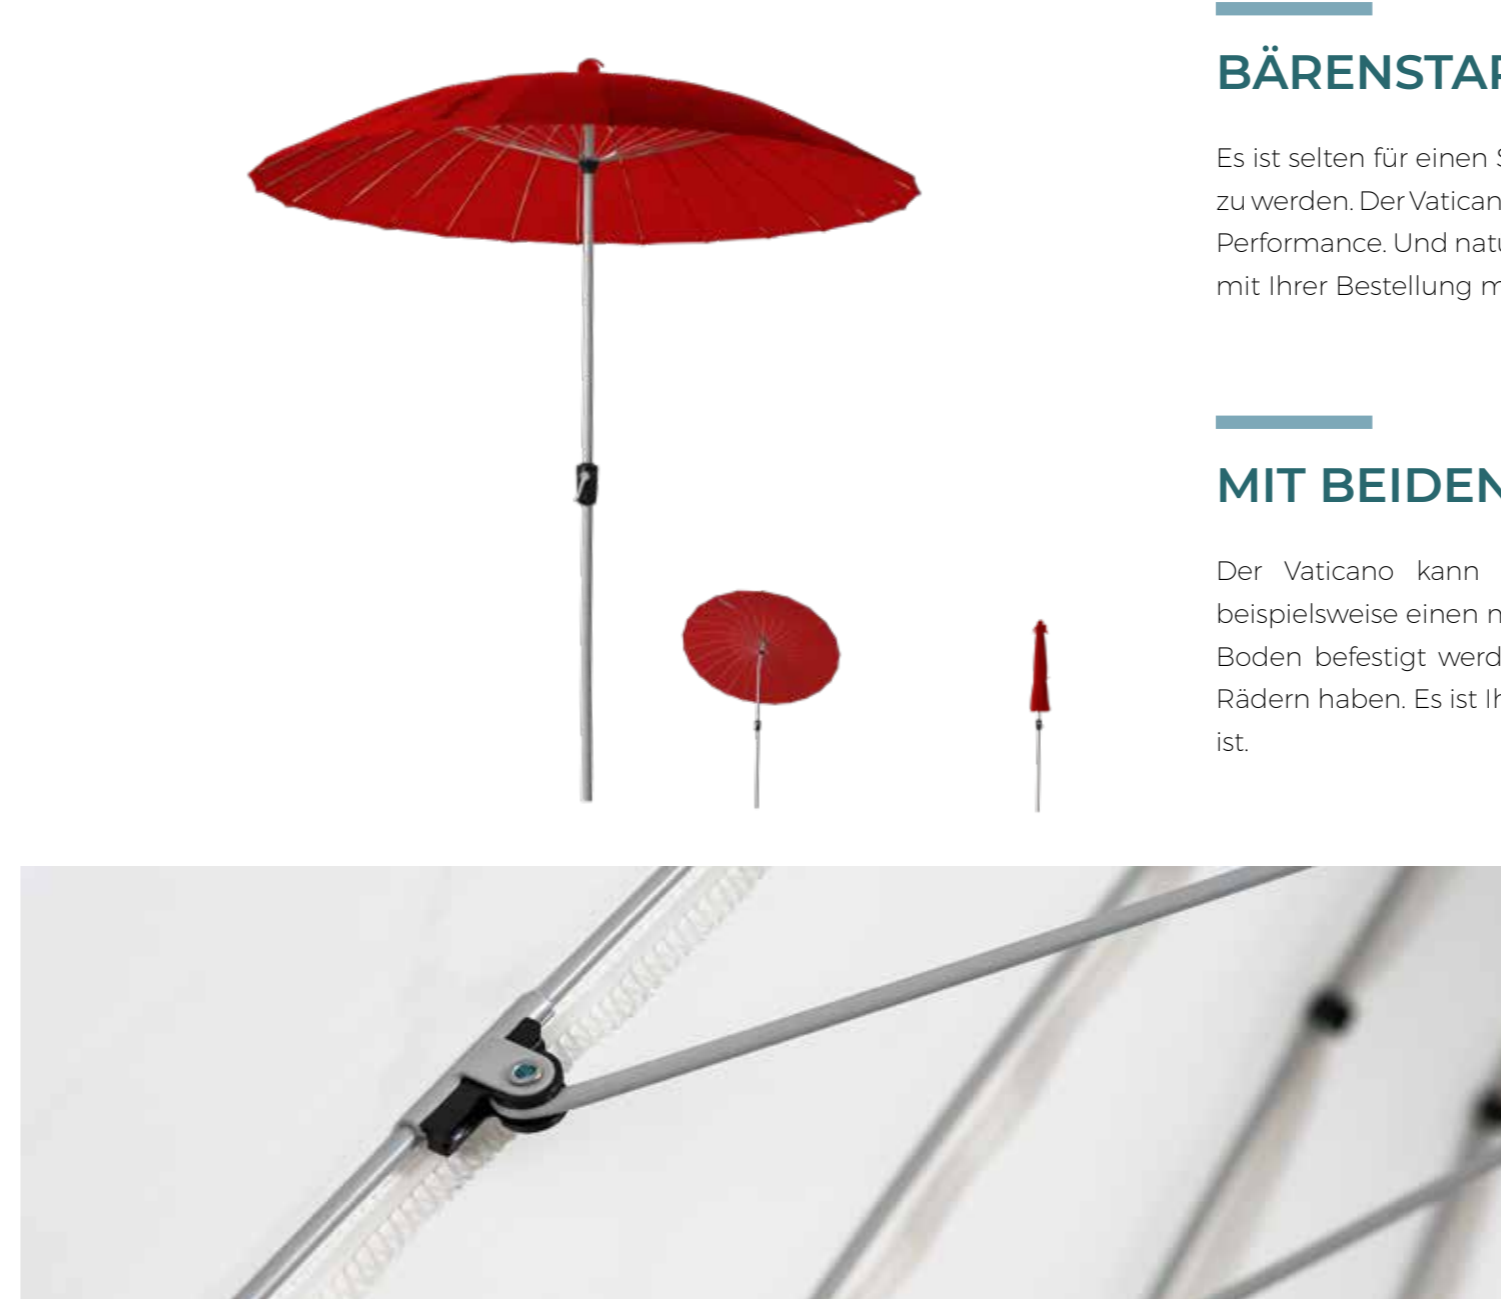

SOLERO® VATICANO PRO

Der Solero Vaticano **Ø250 cm** ist eine einzigartige Kombination aus einem erfrischenden, jetzt klassischen Design. Dieser Sonnenschirm benötigt nur wenig Platz, während er eine große Spannweite hat und das schwenkbare Tuch eine Menge Schatten bietet.

Der Vaticano ist ein exzellentes Add-On für jeden Dekorationsstil in Ihrem Garten, auf dem Balkon oder der Terrasse. Der ausbleichsichere O'Bravia-Stoderf dieses stylischen Trendsetters garantiert jahrelange Freude. Die Garantiebedingungen finden Sie hier. Der Vaticano sieht klassisch und freundlich aus. Das System ist handlich und reibungslos zu bedienen. Die 24 flexiblen Rippen garantieren dass dieses schwenkbare Tuch immer gespannt ist. Neigen Sie den Sonnenschirm einfach um 45°, um Schatten zu genießen, auch wenn die Sonne im Herbst tief steht. Benannt ist er nach dem Dom in Vatikanstadt und er benötigt nur wenig Raum, während er einen gewaltigen Eindruck bei Ihren Gästen hinterlassen wird.

BÄRENSTARK UND DOCH FEDERLEICHT

Es ist selten für einen Sonnenschirm mit 250 cm Spannweite, so einfach bedient zu werden. Der Vaticano ist sehr einfach handzuhaben und zeigt seine Größe bei der Performance. Und natürlich bekommen Sie eine stylische graue Schutzabdeckung mit Ihrer Bestellung mit dazu.

MIT BEIDEN FÜSSEN AUF DEM BODEN

Der Vaticano kann auf verschiedene Arten befestigt werden. Sie können beispielsweise einen mobilen befüllbaren Sockel, eine Bodenverankerung, die im Boden befestigt werden kann oder ein einen 60 kg schweren Granitsockel mit Rädern haben. Es ist Ihre Wahl – was immer die einfachste Lösung für Ihre Terrasse ist.