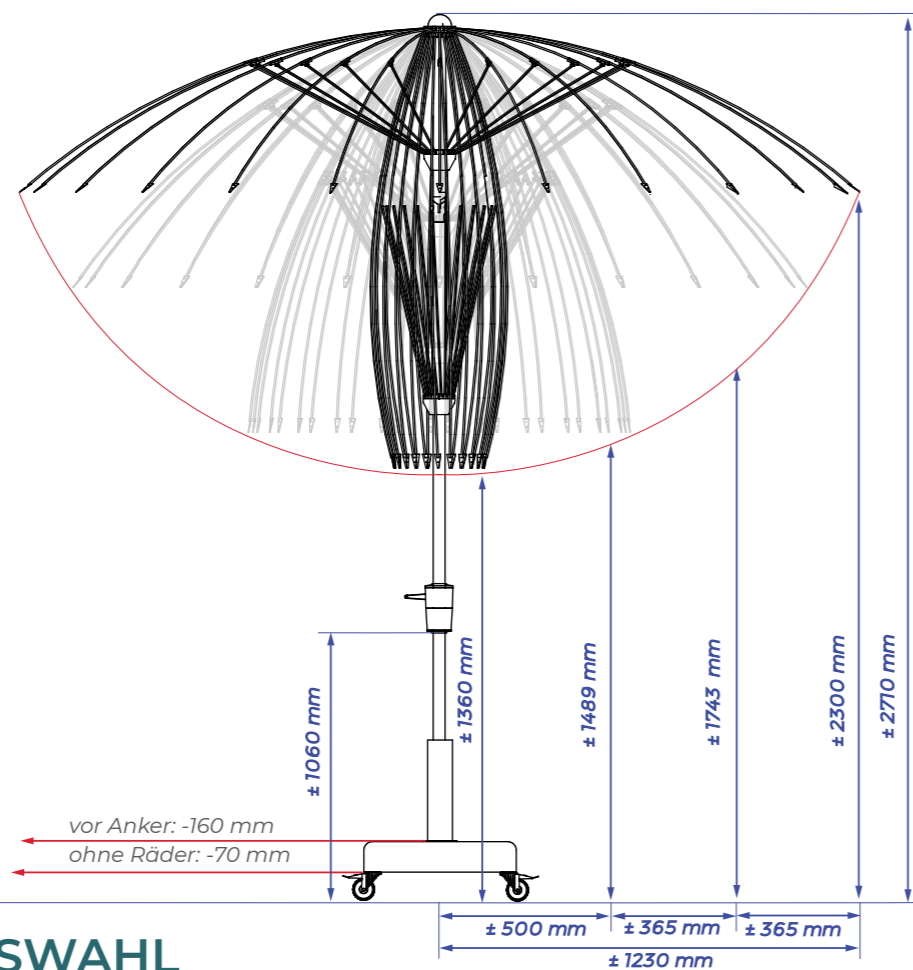

Ø2,5 METER

4 BESPANNUNGSFARBEN ZUR AUSWAHL

PERLWEISS
.42

TAUBE
.144

ROT
.123

SCHWARZ
.150

SPEZIFIKATIONEN & PREISE

AB SODERORT VERFÜGBAR*

Artikelnummer	Umschreibung	Preis in € excl. MWST	Preis in € incl. MWST
828.25.farbcode	Vaticano Ø 250 cm	200.84	239,00
527.35.55	Bodenanker Vaticano	64.71	77,00
535.30.35	Betonsockel 35 kg	108.40	129,00
535.31.60	4x Rollen für Betonsockel 35 kg	42.02	50,00
535.30.45	Betonsockel 45 kg	142.02	169,00
535.55.00	Granit Fuß 55 kg	209.24	249,00
535.30.10	Stählerner Rasenspieß	66.39	79,00
535.24.54	Accento click-on Beleuchtung	74.79	89,95

Beleuchtung und Heizstrahler stehen auf den Seiten 68-73
Abbildungen der Füße und Anker stehen auf den Seiten 82-83

ZEITLOSE RAHMENFARBE

SILBERGRAU

VIDEO

Spezifikationen	
Schutzhülle mitgeliefert	ja
Freiarm Schirm	nein
Zentralmast	ja
Teleskopmast	ja
Einschließlich Beleuchtung	nein
Lichtbeständige Bespannung	ja
Mast in 2 Teile	ja
Kippbar	ja
Schwenkbar 360°	nein
Seitwärtsneugung	nein
Volant	nein
Bedienung	Getriebe
Schirmtuch - Gewicht pro m²	210 gram
Einstellbare Rippenenden	nein
Rippenanzahl	24
Schließt über Tischhöhe	ja
Mastdurchmesser	38.5 mm

*Solange der Vorrat reicht