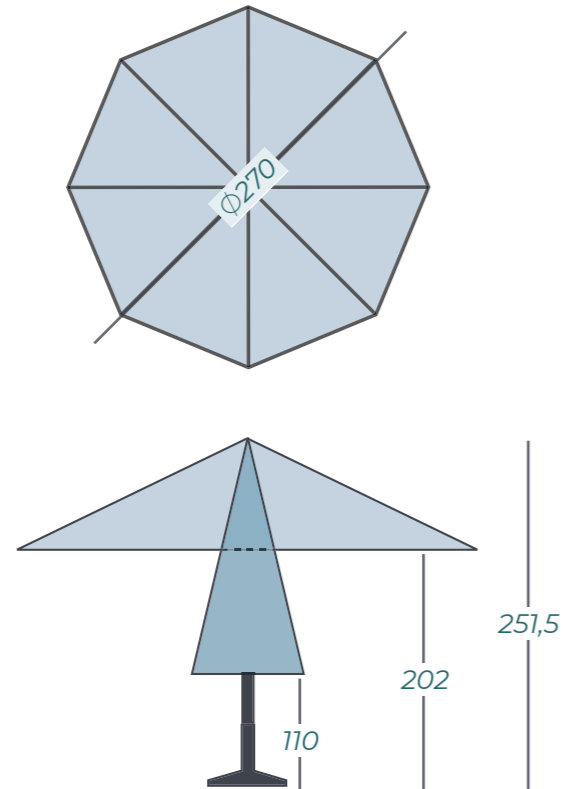

ABMESSUNGEN*