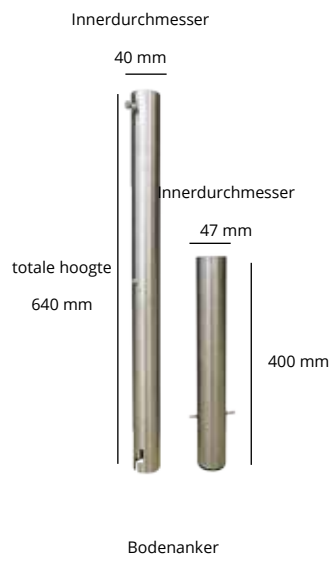

SOLERO TEATRO

Ø270 CM

Der Teatro Sonnenschirm ist das kleinste Mitglied der Solero Familie. Dieser Gartensonnenschirm hat einen Tuchdurchmesser von 270 cm. Das Sonnentuch ist solide, hochqualitativ und garantiert farbecht.

8 kg	ø270
A	251,5 cm
B	202 cm
C	110 cm

Naturel
40

Taube
144

Antrazit
197

Rot
123

Blau
125

Schwarz
150

Spezifikationen

Schutzhülle	✓
Freiarm Schirm	x
Zentralmast	✓
Teleskopmast	x
Einschließlich Beleuchtung	x
Lichtbeständige Bespannung	✓
Mast in 2 Teile	✓
Kippbar	x
Schwenkbar	x
Seitwärtsneigung	x
Volant	x
Bedienung	Getriebe
Gewicht Tuch pro m2	300 gram
Einstellbare Rippenenden	x
Rippenanzahl	8
Schließt über Tischhöhe	✓
Mastdurchmesser	38 mm
Logo-Druck möglich	✓