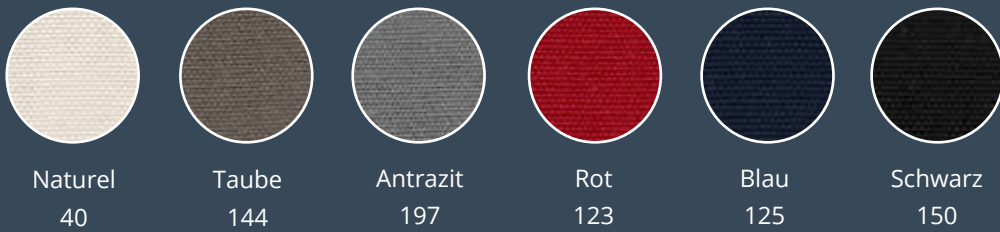

8 kg	ø270
A	251,5 cm
B	202 cm
C	110 cm

Naturel
40

Taube
144

Antrazit
197

Rot
123

Blau
125

Schwarz
150