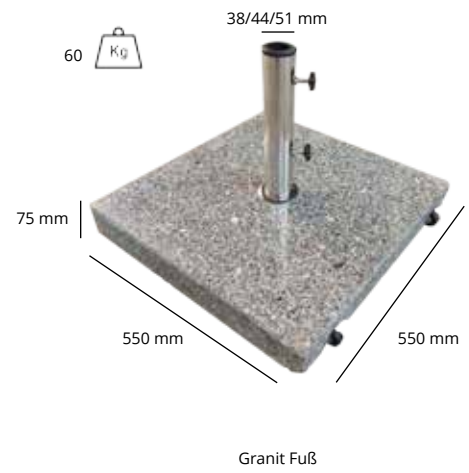

8 kg	ø270
A	251,5 cm
B	202 cm
C	110 cm

Naturel
40

Taube
144

Antrazit
197

Rot
123

Blau
125

Schwarz
150

Spezifikationen

Schutzhülle	✓
Freiarm Schirm	x
Zentralmast	✓
Teleskopmast	x
Einschließlich Beleuchtung	x
Lichtbeständige Bespannung	✓
Mast in 2 Teile	✓
Kippbar	x
Schwenkbar	x
Seitwärtsneigung	x
Volant	x
Bedienung	Getriebe
Gewicht Tuch pro m2	300 gram
Einstellbare Rippenenden	x
Rippenanzahl	8
Schließt über Tischhöhe	✓
Mastdurchmesser	38 mm
Logo-Druck möglich	✓