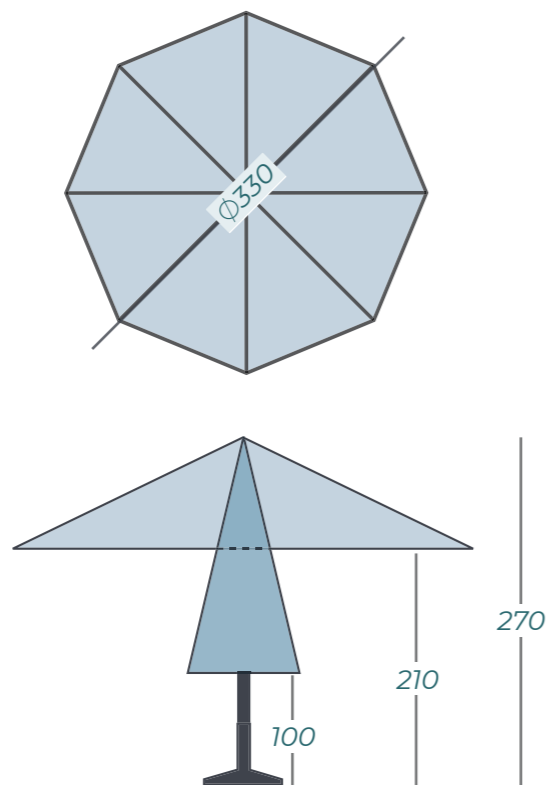

ABMESSUNGEN*