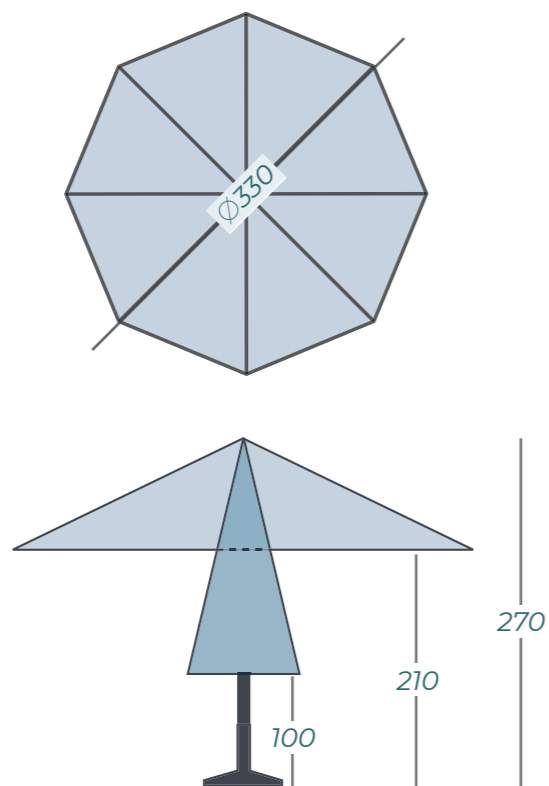

ABMESSUNGEN*