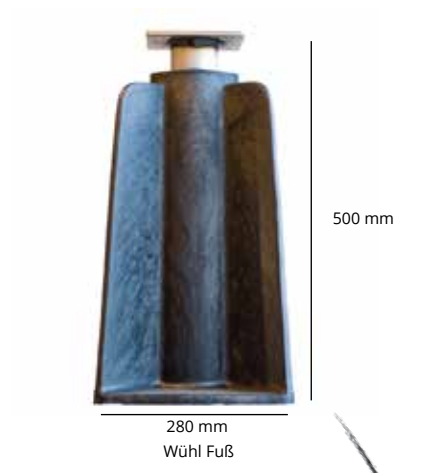

33 kg	300x300
A	264,5 cm
B	204,5 cm
C	268 cm
D	40 cm