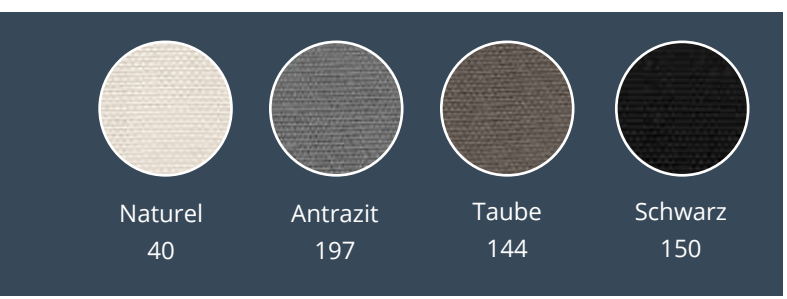

33 kg	300x300
A	264,5 cm
B	204,5 cm
C	268 cm
D	40 cm