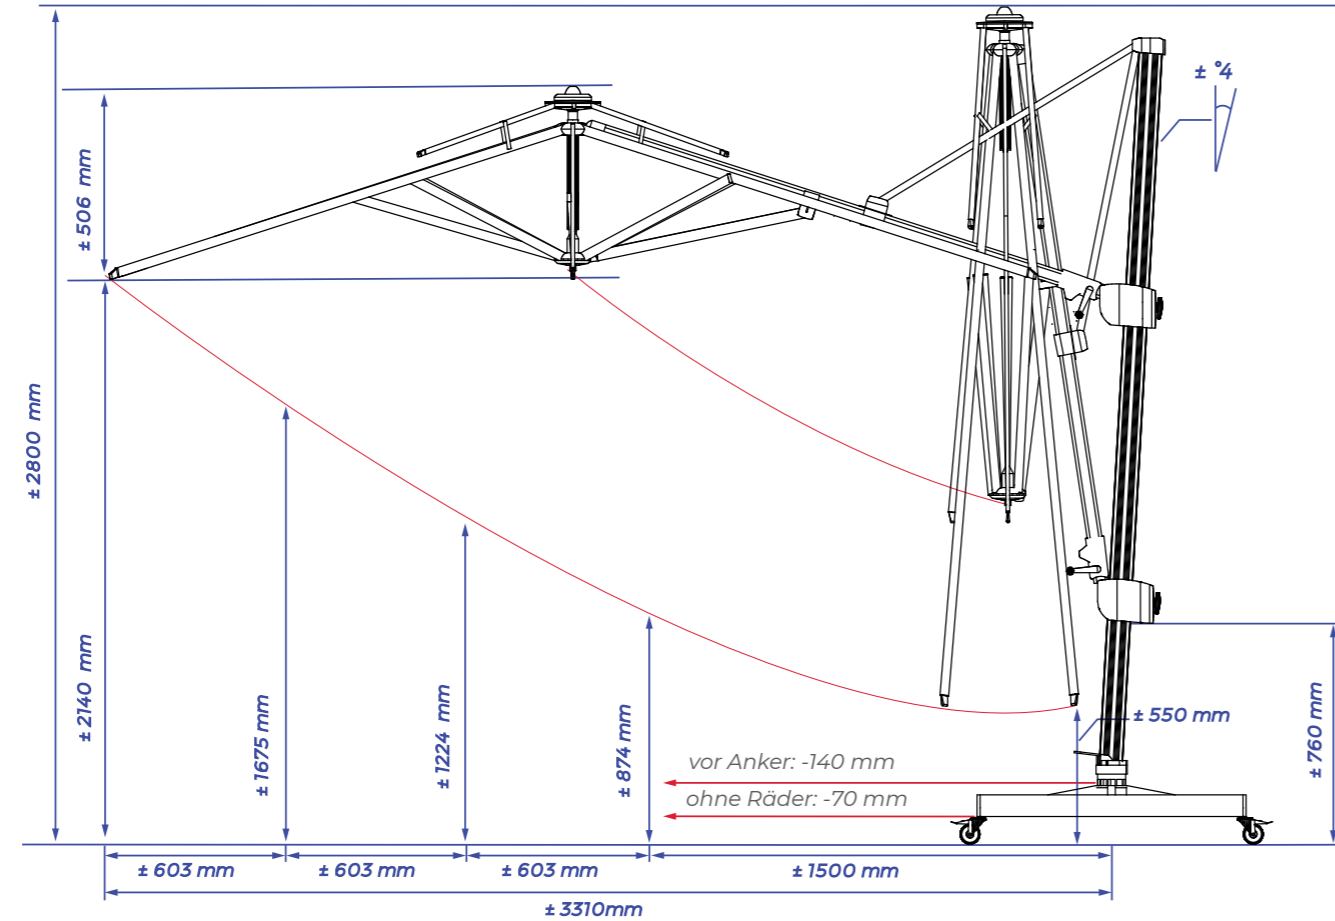

3x3 METER

4 BESPANNUNGSFARBEN ZUR AUSWAHL

SPEZIFIKATIONEN & PREISE

AB SODERORT VERFÜGBAR*

Artikelnummer	Umschreibung	Preis in € excl. MWST	Preis in € incl. MWST
832.84.farbe	Fratello 300x300 cm	839.50	999,00
832.33.99	Plattenständer	167.23	199,00
532.34.99	Bodenanker	71.43	85,00
532.14.50	Wühl Fuß Fratello + adaptie	123.95	147.50
835.50.994	4x Rollen Schwarz 50 mm	82.35	98,00
535.24.54	Accento click-on Beleuchtung	kostenlos mitgeliefert	kostenlos mitgeliefert
532.15.50	Anpassung Fratello	23.95	28.50

Beleuchtung und Heizstrahler stehen auf den Seiten 68-73
Abbildungen der Füße und Anker stehen auf den Seiten 82-83

Spezifikationen	
Schutzhülle mitgeliefert	ja
Freiarm Schirm	ja
Zentralmast	nein
Teleskopmast	nein
Einschließlich Beleuchtung	ja
Lichtbeständige Bespannung	ja
Mast in 2 Teile	nein
Kippbar	ja
Schwenkbar 360°	ja
Seitwärtsneigung bis 45°	ja
Volant	nein
Bedienung	Getriebe
Schirmtuch - Gewicht pro m²	300 gram
Einstellbare Rippenenden	ja
Rippenanzahl	8
Schließt über Tischhöhe	nein
Mastdurchmesser	80 mm

ZEITLOSE RAHMENFARBE

VIDEO

*Solange der Vorrat reicht