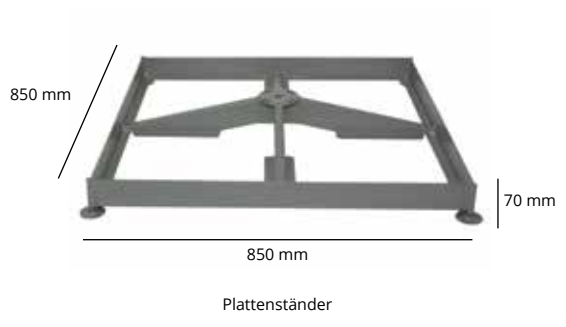

SOLERO FRATELLO

300X300 CM

Ein großartiges italienisches Design mit bemerkenswerter Funktionalität. Kann um 360 Grad um seine äußere Achse gedreht werden und 45° geneigt werden. Der Fratello bietet endlose Möglichkeiten, um Ihren Außenbereich maximal aufzuwerten.

Der Fratello (italienisch: „Bruder“) ist der große Bruder unseres erfolgreichen Laterna Sonnenschirme und verdient Respekt für seine unzähligen Möglichkeiten. Er folgt der Sonne, indem er in jede Richtung geneigt werden kann. Er kommt mit einem stilvollen Silbergraurahmen. Mit seinen 300 x 300 cm können Sie sicher sein, dass alle Ihre Gäste unter dem starken Arm Platz finden werden.

Die besondere Solero O'Bravia Sonnenschutzbespannung besteht aus besonders haltbaren, hochqualitativen farbechten Material.

Mit dem Solero Fratello haben Sie verschiedene Feststellmöglichkeiten: Einen Fliesensockel oder einen Bodenverankerungssockel. Sie können den Schirm auch mittels besonderer Adapterplatte mit einem vorhandenen Boden verbinden. Der Fliesensockel kann zudem mit schwenkbaren Rollen erweitert werden, damit Sie ihn einfach bewegen können.

| | |
|-------|----------|
| 33 kg | 300x300 |
| A | 264,5 cm |
| B | 204,5 cm |
| C | 268 cm |
| D | 40 cm |

| Spezifikationen | |
|----------------------------|----------------|
| Schutzhülle | ✓ |
| Freiarm Schirm | ✓ |
| Zentralmast | x |
| Teleskopmast | x |
| Einschließlich Beleuchtung | ✓ |
| Lichtbeständige Bespannung | ✓ |
| Mast in 2 Teile | x |
| Kippbar | ✓ |
| Schwenkbar | ✓ |
| Seitwärtsneigung | ✓ |
| Volant | x |
| Bedienung | Getriebe |
| Gewicht Tuch pro m2 | 300 gram |
| Einstellbare Rippenenden | ✓ |
| Rippenanzahl | 8 |
| Schließt über Tischhöhe | ✓ |
| Mastdurchmesser Oval | 90 mm |
| Logo-Druck möglich | ✓ Auf 3 Seiten |