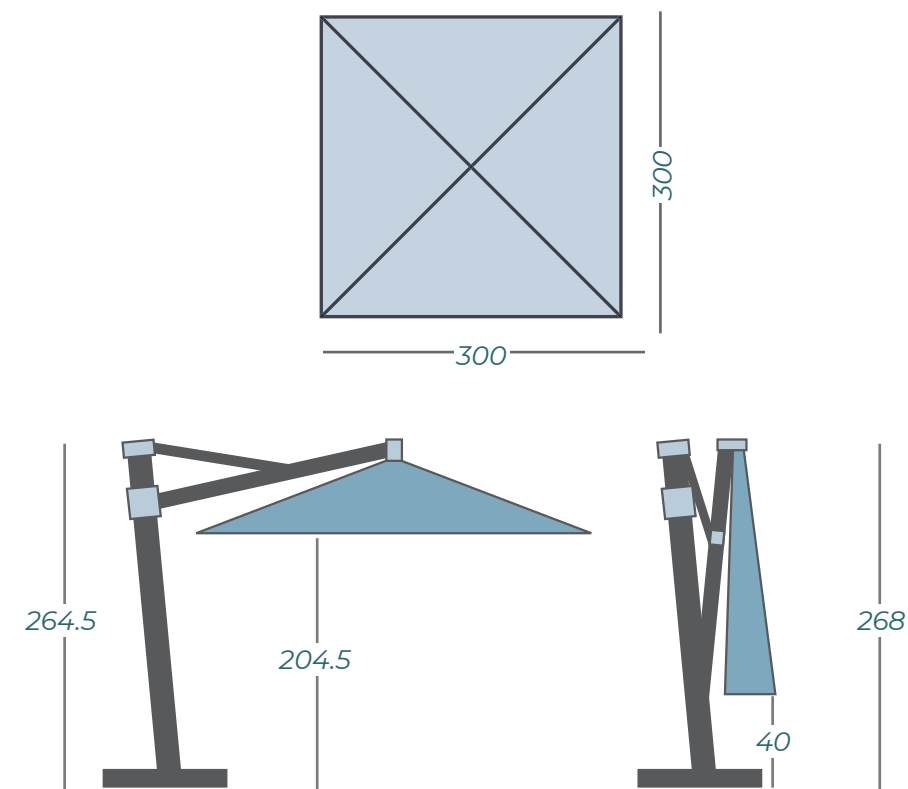

ABMESSUNGEN*