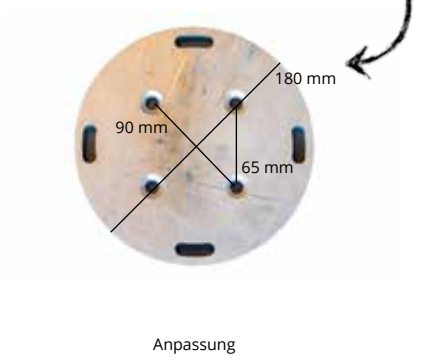

Die besondere Solero O'Bravia Sonnenschutzbespannung besteht aus besonders haltbaren, hochqualitativen farbechten Material.

Mit dem Solero Fratello haben Sie verschiedene Feststellmöglichkeiten: Einen Fliesensockel oder einen Bodenverankerungssockel. Sie können den Schirm auch mittels besonderer Adapterplatte mit einem vorhandenen Boden verbinden. Der Fliesensockel kann zudem mit schwenkbaren Rollen erweitert werden, damit Sie ihn einfach bewegen können.

| | |
|-------|----------|
| 33 kg | 300x300 |
| A | 264,5 cm |
| B | 204,5 cm |
| C | 268 cm |
| D | 40 cm |

| Spezifikationen | |
|----------------------------|----------------|
| Schutzhülle | ✓ |
| Freiarm Schirm | ✓ |
| Zentralmast | x |
| Teleskopmast | x |
| Einschließlich Beleuchtung | ✓ |
| Lichtbeständige Bespannung | ✓ |
| Mast in 2 Teile | x |
| Kippbar | ✓ |
| Schwenkbar | ✓ |
| Seitwärtsneigung | ✓ |
| Volant | x |
| Bedienung | Getriebe |
| Gewicht Tuch pro m2 | 300 gram |
| Einstellbare Rippenenden | ✓ |
| Rippenanzahl | 8 |
| Schließt über Tischhöhe | ✓ |
| Mastdurchmesser Oval | 90 mm |
| Logo-Druck möglich | ✓ Auf 3 Seiten |