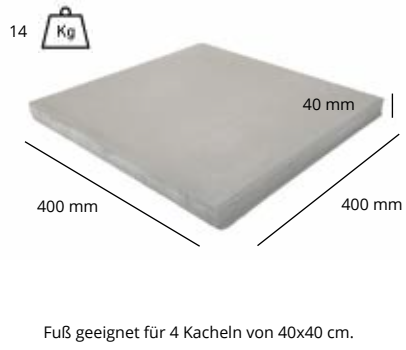

33 kg	300x300
A	264,5 cm
B	204,5 cm
C	268 cm
D	40 cm