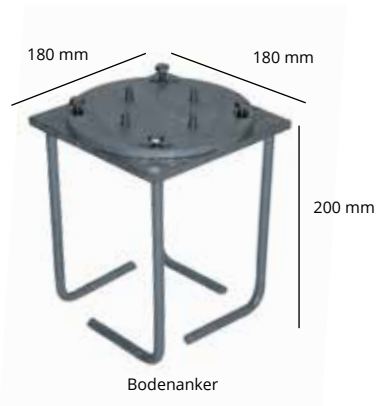

Die besondere Solero O'Bravia Sonnenschutzbespannung besteht aus besonders haltbaren, hochqualitativen farbechten Material.

Mit dem Solero Fratello haben Sie verschiedene Feststellmöglichkeiten: Einen Fliesensockel oder einen Bodenverankerungssockel. Sie können den Schirm auch mittels besonderer Adapterplatte mit einem vorhandenen Boden verbinden. Der Fliesensockel kann zudem mit schwenkbaren Rollen erweitert werden, damit Sie ihn einfach bewegen können.

| | |
|-------|----------|
| 33 kg | 300x300 |
| A | 264,5 cm |
| B | 204,5 cm |
| C | 268 cm |
| D | 40 cm |

| Spezifikationen | |
|----------------------------|----------------|
| Schutzhülle | ✓ |
| Freiarm Schirm | ✓ |
| Zentralmast | x |
| Teleskopmast | x |
| Einschließlich Beleuchtung | ✓ |
| Lichtbeständige Bespannung | ✓ |
| Mast in 2 Teile | x |
| Kippbar | ✓ |
| Schwenkbar | ✓ |
| Seitwärtsneigung | ✓ |
| Volant | x |
| Bedienung | Getriebe |
| Gewicht Tuch pro m2 | 300 gram |
| Einstellbare Rippenenden | ✓ |
| Rippenanzahl | 8 |
| Schließt über Tischhöhe | ✓ |
| Mastdurchmesser Oval | 90 mm |
| Logo-Druck möglich | ✓ Auf 3 Seiten |