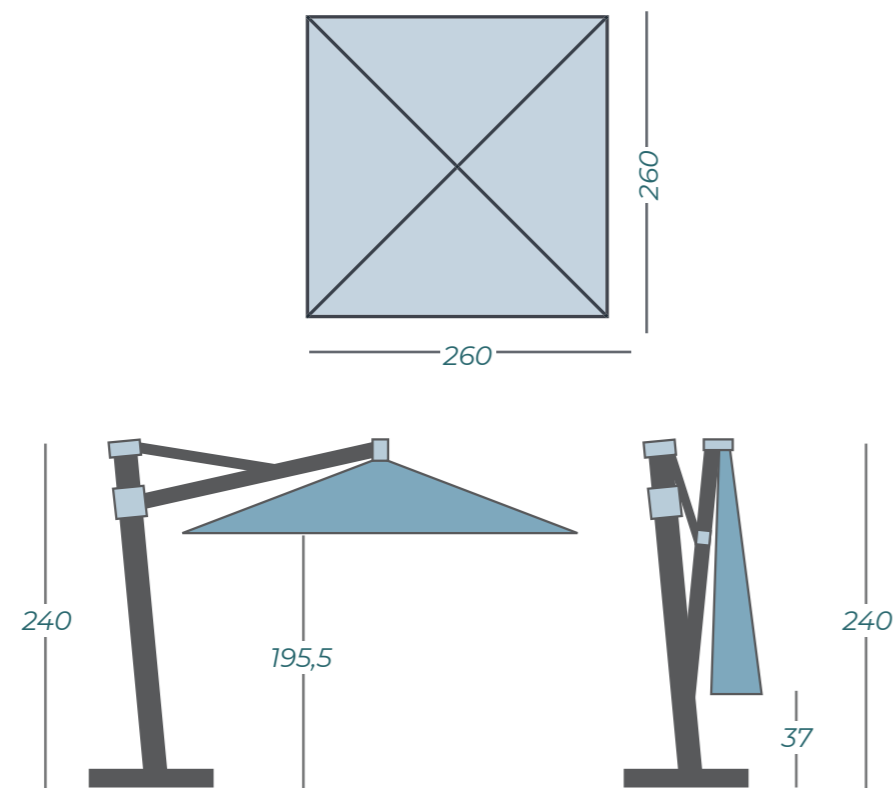

ABMESSUNGEN*