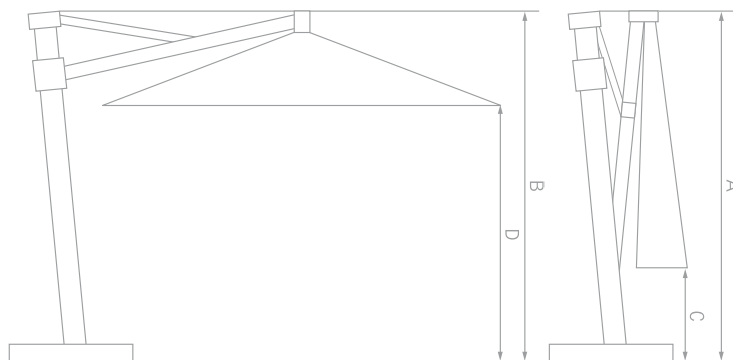

Solero Cielo

260x260 cm

DER SOLERO CIELO FÜHLT SICH IN IHREM GARTEN GANZ WIE ZU HAUSE. DIESE SCHWERE AMPELSCHIRM HAT DIE MASSE 260 X 260 CM. MIT DEM INNOVATIVEN BETRIEBSSYSTEM ÖFFNEN UND SCHLIESSEN SIE DIESEN QUALITÄTSSCHIRM IM HANDUMDREHEN. AUCH KÖNNEN SIE DEN SCHIRM IN VERSCHIEDENE SCHRÄGPOSITIONEN STELLEN, OHNE KRAFT ANWENDEN ZU MÜSSEN.

FARBEN

Schwarz Anthrazit Taupe Naturel

Abmessungen

		VK 260
Abmessungen		in cm
A	Höhe, geschlossen	254
B	Höhe, geöffnet	245,5
C	Möbelfreiheit	67
D	Durchgangshöhe ohne Volant	195,5
	Verpackung	246

Preis

Beschreibung	Preis excl. MWST	Preis inkl. 21 % MWST
Cielo	412,40	499,00
Cielo Plattenständer	(wird kostenlos mitgeliefert)	
Accento	(wird kostenlos mitgeliefert)	
Cielo Bodenanker	49,55	59,95

Spezifikationen

Schutzhülle	✓
Freiarm Schirm	✓
Zentralmast	✗
Teleskopmast	✗
Einschließlich Beleuchtung	✓*
Lichtbeständige Bespannung	✓
Mast in 2 Teile	✗
Kippbar	✓
Schwenkbar	✓
Seitwärtsneigung	✗
Volant	✗
Bedienung	Getriebe
Gewicht Tuch pro m ²	300 gram
Einstellbare Rippenenden	✗
Rippenanzahl	8
Schließt über Tischhöhe	✓**
Mastdurchmesser	65mm ***
Logo-Druck möglich	✓ (auf 3 Seiten)