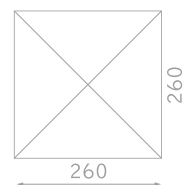

Solero Cielo

260x260 cm

DER SOLERO CIELO FÜHLT SICH IN IHREM GARTEN GANZ WIE ZU HAUSE. DIESE SCHWERE AMPELSCHIRM HAT DIE MASSE 260 X 260 CM. MIT DEM INNOVATIVEN BETRIEBSSYSTEM ÖFFNEN UND SCHLIESSEN SIE DIESEN QUALITÄTSSCHIRM IM HANDUMDREHEN. AUCH KÖNNEN SIE DEN SCHIRM IN VERSCHIEDENE SCHRÄGPOSITIONEN STELLEN, OHNE KRAFT ANWENDEN ZU MÜSSEN.

FARBEN

Schwarz Anthrazit Taupe Naturel

Abmessungen

		VK 260
Abmessungen		in cm
A	Höhe, geschlossen	254
B	Höhe, geöffnet	245,5
C	Möbelfreiheit	67
D	Durchgangshöhe ohne Volant	195,5
	Verpackung	246

Preis

Beschreibung	Preis excl. MWST	Preis inkl. 21 % MWST
Cielo	412,40	499,00
Cielo Plattenständer	(wird kostenlos mitgeliefert)	
Accento	(wird kostenlos mitgeliefert)	
Cielo Bodenanker	49,55	59,95