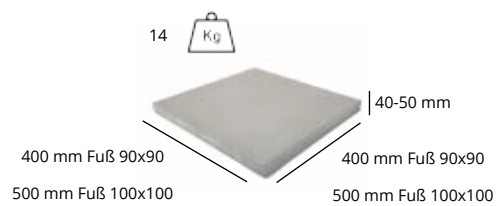

Fuß geeignet für 8 Kachel