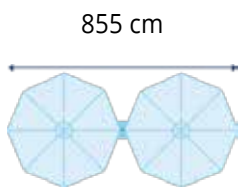

Uno
32/35 kg

Duo
48/54 kg

Trio
64/73 kg

Quattro
80/92 kg

Uno rnd
35 kg

Duo rnd
64/73 kg