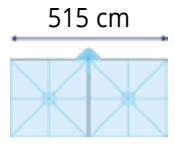

Uno
32/35 kg

Duo
48/54 kg

Trio
64/73 kg

Quattro
80/92 kg

Uno rnd
35 kg

Duo rnd
64/73 kg