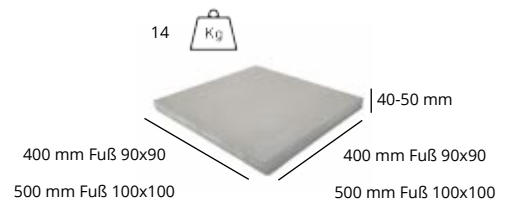

Bodenanker

Aluabdeckung

Heizung

Regenrinne

Schutzabdeckung

LED

Fuß geeignet für 8 Kachel

Spezifikationen	
Schutzhülle	x
Freiarm Schirm	✓
Schließt direkt am Mast	✓
Einschließlich Beleuchtung	x
Lichtbeständige Bespannung	✓ 7-8/8
Gasdruckfeder	✓
Kippbar	x
Drehbar	x
Wasserabweisende Bespannung	✓
Bedienung	One-move system
Gewicht Tuch pro m2	290 gram
Rippenanzahl	8
Logo-Druck möglich	✓
Schließt über Tischhöhe	✓
Anschluss Regenrinnen möglich	✓
Elektrobetrieb	Quattro 250x250

Grey

Black

White

AluPolished

AluCopper

Uno  
32/35 kg

Duo  
48/54 kg

Trio  
64/73 kg