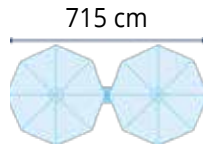

Uno
32/35 kg

Duo
48/54 kg

Trio
64/73 kg

Quattro
80/92 kg

Uno rnd
35 kg

Duo rnd
64/73 kg