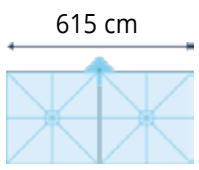

Uno
32/35 kg

Duo
48/54 kg

Trio
64/73 kg

Quattro
80/92 kg

Uno rnd
35 kg

Duo rnd
64/73 kg