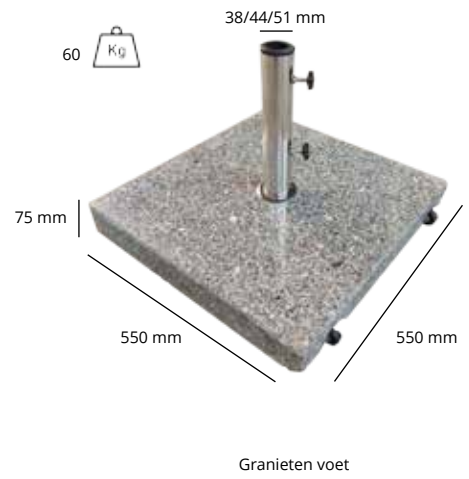

SOLERO TEATRO

Ø270 CM

De Solero Teatro, de meest mobiele van het Solero gamma, heeft een doekdoorsnede van 270cm en biedt u dus ruim voldoende schaduw. Omdat deze parasol relatief licht is, kunt u hem bovendien gemakkelijk verplaatsen.

Het doek blijft jaren mooi op kleur en is daarbij ook vuil- en waterafstotend, een prima parasol van een onderscheidende kwaliteit.

U draait de Solero Teatro binnen enkele seconden open en dicht, dit komt door het eenvoudig te bedienen lierwerk in de parasol. De Solero Teatro is een graag geziene gast op bungalowparken en campings. De Teatro combineert dus gebruiksgemak met een fraai design. U zult hem overal graag neerzetten. Zéker in combinatie met de optionele click-on verlichting!

De Solero Accento click-on lamp past om de mast van de Teatro, het is een leuke aanvulling waardoor de parasol nog net even wat extra uitstraling krijgt. Als u de lamp naar beneden richt kunt u er gemakkelijk onder lezen, maar als u de Accento omdraait heeft u indirecte sfeerverlichting, ideaal om de zomeravonden wat langer te laten duren.

8 kg	ø270
A	251,5 cm
B	202 cm
C	110 cm

Specificaties

Gratis beschermhoes	✓
Zweefparasol	x
Middenmast	✓
Telescopische mast	x
Verlichting inbegrepen	x
Kleurvast doek	✓
Mast in 2 delen	✓
Kantelbaar	x
Draaibaar	x
Zijwaarts kantelbaar	x
Volant	x
Bediening	Lierwerk
Gewicht doek per m ²	300 gram
Geïntegreerde baleinveren	x
Aantal baleinen	8
Sluit boven de tafel	✓
Mastdiameter	38 mm
Bedrukking mogelijk	✓