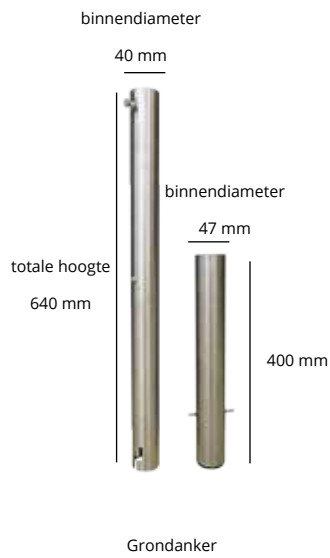

SOLERO TEATRO

Ø270 CM

De Solero Teatro, de meest mobiele van het Solero gamma, heeft een doekdoorsnede van 270cm en biedt u dus ruim voldoende schaduw. Omdat deze parasol relatief licht is, kunt u hem bovendien gemakkelijk verplaatsen.

De Solero Accento click-on lamp past om de mast van de Teatro, het is een leuke aanvulling waardoor de parasol nog net even wat extra uitstraling krijgt. Als u de lamp naar beneden richt kunt u er gemakkelijk onder lezen, maar als u de Accento omdraait heeft u indirecte sfeerverlichting, ideaal om de zomeravonden wat langer te laten duren.

8 kg	ø270
A	251,5 cm
B	202 cm
C	110 cm

Specificaties

Gratis beschermhoes	✓
Zweefparasol	x
Middenmast	✓
Telescopische mast	x
Verlichting inbegrepen	x
Kleurvast doek	✓
Mast in 2 delen	✓
Kantelbaar	x
Draaibaar	x
Zijwaarts kantelbaar	x
Volant	x
Bediening	Lierwerk
Gewicht doek per m ²	300 gram
Geïntegreerde baleinveren	x
Aantal baleinen	8
Sluit boven de tafel	✓
Mastdiameter	38 mm
Bedrukking mogelijk	✓