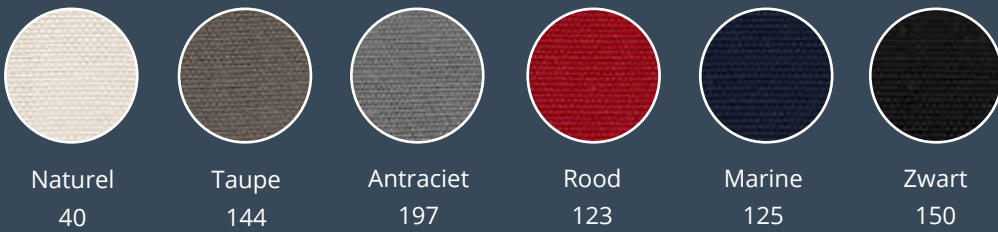

8 kg	ø270
A	251,5 cm
B	202 cm
C	110 cm